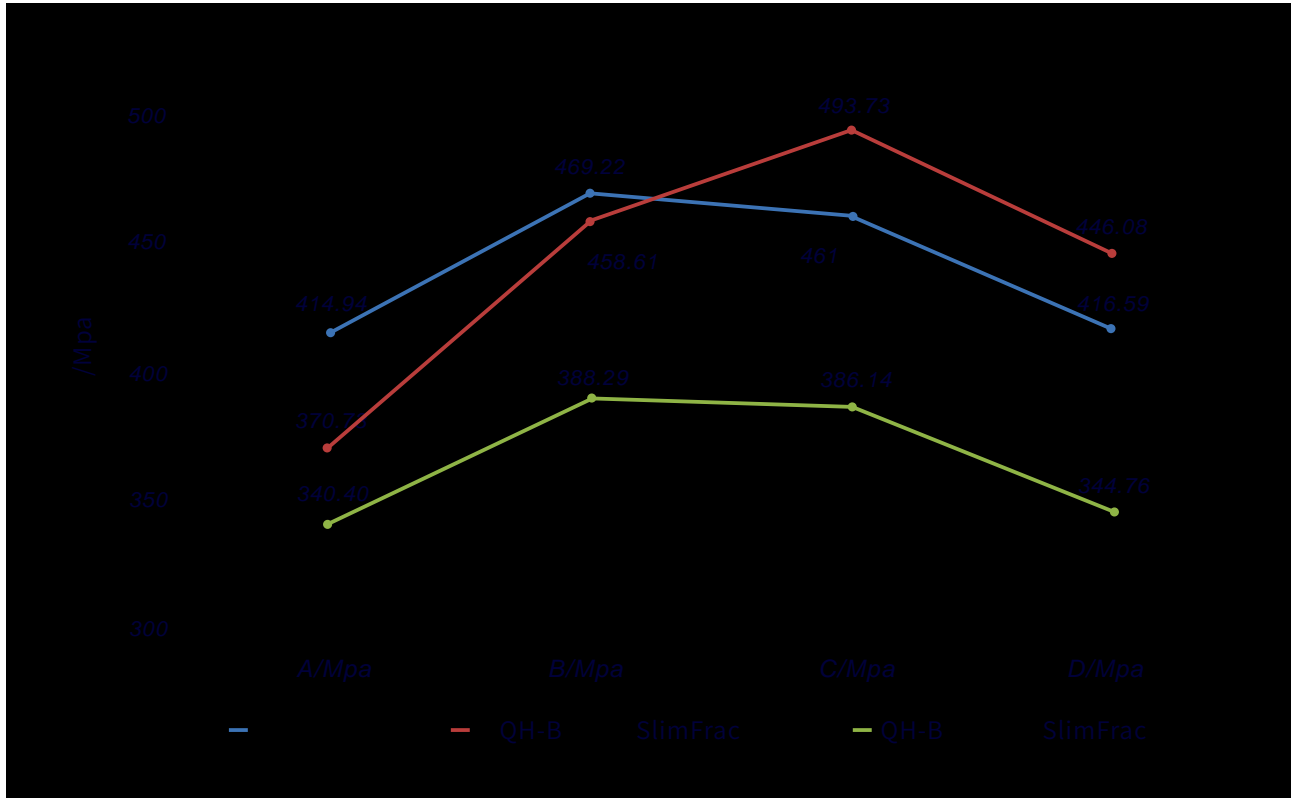

SlimFrac

SlimFrac 2800

13818827124

© jgu@haimo.com.cn  
© http://www.shqinghe.com

© 2009

上海清河机械有限公司

Shanghai Qinghe Machinery Co., Ltd.